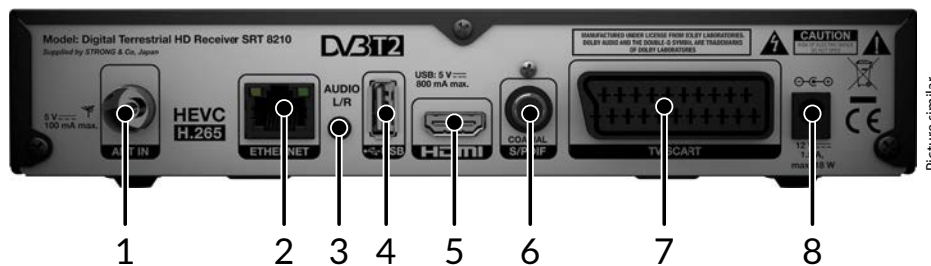

- Menüführung (OSD) in High Definition
- Sendungen direkt über den EPG vermerken
- Kindersicherung für Menü und Alterskontrolle für Sender
- Mehrsprachige Menüführung (OSD)
- TV- und Radioprogramme: sperren, verschieben, löschen
- Einschalten mit dem zuletzt eingestellten Kanal
- Digitaler Ton über Koaxialausgang (S/PDIF) durch Anschluss an digitalen Verstärker
- Benutzerfreundliche Fernbedienung
- UHF Tuner
- Unterstützung aktiver Antenne mit 5 V-Ausgang
- Energiesparfunktion: automatischer Standby
- **Anschlüsse:** ANT IN, Ethernet, TV SCART, HDMI, S/PDIF koaxial, 3.5 mm Audio L/R, USB-Port
- Zubehör: Fernbedienung, 2x AAA Batterien, Netzadapter

¹ Abhängig von lokalen Empfangsbedingungen

² Dolby Digital Plus und das Doppel-D Symbol sind eingetragene Warenzeichen von Dolby Laboratories

³ Verfügbarkeit abhängig vom Serviceanbieter

⁴ STRONG kann keine Garantie für die Wiedergabe von Dateien übernehmen, selbst wenn das Format mit den hier aufgeführten übereinstimmt, da die erfolgreiche Wiedergabe auch von den verwendeten Codecs, Daten Bitrate und Auflösung abhängt (alle MPEG-Codec-Formate werden unterstützt).

1. Antenne	4. USB Speichergerät	7. TV (SCART)
2. Ethernet	5. TV (HDMI)	8. Netzadapter
3. Analoges Audioverstärker	6. Digitaler Audioverstärker	

Tuner
Eingang: IEC60169-2, Female, 75 Ohm nominal
Eingangsfrequenzbereich: UHF: 474 ~ 786 MHz
Eingangsspegel: DVB-T: -75 ~ -25 dBm
DVB-T2: -70 dBm ~ -25 dBm
Antennenspannung: 5 V DC, max 100 mA, Überspannungsschutz

Demodulation:
Demodulation: QSPK, 16/64/256 QAM
DVB-T (EN 300 744), DVB-T2 (EN 302 755)
Demodulations-Modi: normal und erweitert
Schutzintervall: DVB-T = 1/32, 1/16, 1/8, 1/4;
DVB-T2 = 1/128, 1/32, 1/16, 19/256, 1/8, 19/128, 1/4

Video Decoder
Profilpegel: MPEG-2 MP@ML, MP@HL, MPEG-4 H.264/AVC, MPEG-4 H.265/HEVC
Video Ausgang: 576i, 576p, 720p, 1080i, 1080p
Bildfrequenz: PAL
Bildformat: 4:3, 16:9,
Seitenverhältnis: Pan & Scan, Letterbox, Combined

Audio Decoder
Audio Support: MPEG-4 HE-AAC Profile Level 4
AAC/ Dolby Digital Plus*/AC3*/PCM
MPEG MusiCam Layer II
Sampling Rate: 32, 44.1, 48 kHz
Audiomodus: Mono L/R, Stereo

Anschlüsse
ANT IN - IEC Female
Ethernet
HDMI
TV SCART (RGB, CVBS, Audio L&R)
S/PDIF (koaxial)
Audio L/R (3.5 mm Klinkestecker)
USB 2.0, Typ A: 5 V/800 mA (max.)
unterstützt

Allgemeine Daten
Stromversorgung: 100 - 240 V AC ~ 50/60 Hz
Eingangsspannung: 12 V DC, 1.5 A
Stromverbrauch: 7 W (typ.), 18 W (max)
Stromverbrauch in Standby: max. 1.0 W
Betriebstemperatur: 0 °C ~ +40 °C
Lagertemperatur: -10 °C ~ +50 °C
Feuchtigkeit: 0 ~ 85%, RH, nicht kondensierend
Größe (B x T x H) in mm: 220 x 164 x 43
Gewicht: 0.63 kg

* Dolby Digital Plus und das Doppel-D Symbol sind eingetragene Warenzeichen von Dolby Laboratories

EAN SRT 8210: 8717185449402

SERVICE CENTER		
AT	support_at@strong.tv 0820 400 150 (€ 0,12/Min. österr. Festnetz)	IT
DE	support_de@strong.tv 0180 501 49 91 (€ 0,14/Min. deutsches Festnetz) (€ 0,42/Min. max. Mobilfunknetze)	PL
BG	support_bg@strong.tv +359 32 634451	SK
CZ	support_cz@strong.tv 844 40 20 10	UA
DK	support_dk@strong.tv	NL
	support_fr@strong.tv 0826 029 928 (€ 0,15 par min. poste fixe en France)	
	support_hu@strong.tv +36 1 445 26 10	
	support_ua@strong.tv +380 (44) 228 24 73